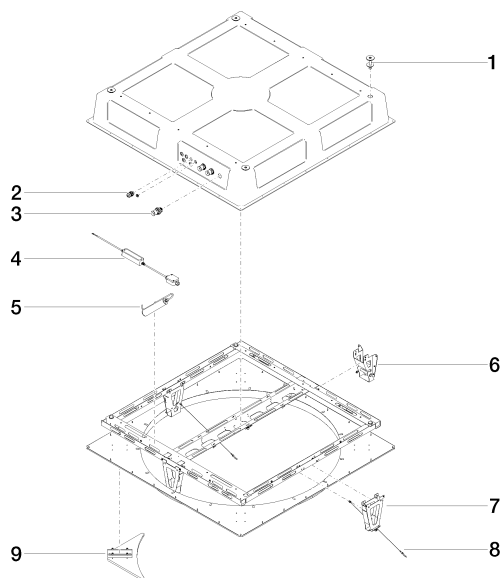

AQUAMOON Scatola di installazione a soffitto UP con luce colorata -

35 625 970 90

- Kit componenti interni
- Pannelli pioggia con 3 diversi tipi di getto
- AQUACIRCLE RAIN: Tenda antipioggia rotonda, portata max. 12 l/min (a 3 bar)
- TEMPEST RAIN: Pioggia naturale, portata max. 10 l/min (a 3 bar)
- QUEEN'S COLLAR CASCADE: Zampillo arrotondato, portata max. 24 l/min (a 3 bar)
- Alloggiamento a soffitto 1356 x 1356 x 290 mm
- Diametro di apertura 1252 mm
- Struttura del soffitto con capacità di carico sufficiente per il fissaggio permanente del dispositivo (peso: 57,5 kg / 127 lbs. (US)). Per fissare il modulo a soffitto, bulloni filettati M8 (resistenza minima: 2.000 N) necessari

A cura del cliente: Zigbee Gateway!

AQUAMOON Scatola di installazione a soffitto UP con luce colorata -

35 625 970 90

Certificati

LGA_29446.

AQUAMOON Scatola di installazione a soffitto UP con luce colorata -

35 625 970 90

Elenco delle parti di ricambio

N.	Codice articolo	Denominazione	Quantità necessaria	Tempo di produzione
1	04 24 03 239 02 90	set di fissaggio	4	2
2	90 10 01 089 00 90	accessori	1	2
3	90 24 03 285 00 90	attacco	3	2
4	90 10 01 212 00 90	accessori elettrici	1	2
5	90 10 01 211 00 90	accessori elettrici	1	2
6	90 17 20 205 00 90	sostegno	1	2
7	90 17 20 209 00 90	sostegno	1	2
8	90 21 50 007 00 90	accessori	2	2
9	90 17 20 215 00 90	arresto	4	2