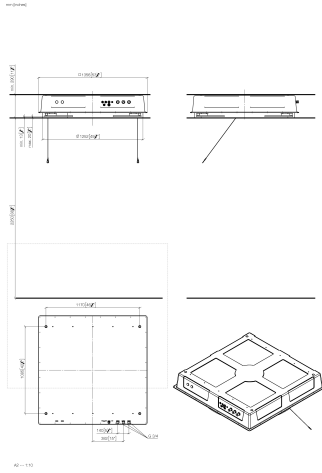

AQUAMOON Scatola di installazione a soffitto UP con luce colorata -

35 625 970 90

- Kit componenti interni
- Pannelli pioggia con 3 diversi tipi di getto
- AQUACIRCLE RAIN: Tenda antipioggia rotonda, portata max. 12 l/min (a 3 bar)
- TEMPEST RAIN: Pioggia naturale, portata max. 10 l/min (a 3 bar)
- QUEEN'S COLLAR CASCADE: Zampillo arrotondato, portata max. 24 l/min (a 3 bar)
- Alloggiamento a soffitto 1356 x 1356 x 290 mm
- Diametro di apertura 1252 mm
- Struttura del soffitto con capacità di carico sufficiente per il fissaggio permanente del dispositivo (peso: 57,5 kg / 127 lbs. (US)). Per fissare il modulo a soffitto, bulloni filettati M8 (resistenza minima: 2.000 N) necessari

A cura del cliente: Zigbee Gateway!

AQUAMOON Scatola di installazione a soffitto UP con luce colorata -

35 625 970 90

Certificati

LGA_29446.

AQUAMOON Scatola di installazione a soffitto UP con luce colorata -

35 625 970 90

Elenco delle parti di ricambio

N.	Codice articolo	Denominazione	Quantità necessaria	Tempo di produzione
1	04 24 03 239 02 90	set di fissaggio	4	2
2	90 10 01 089 00 90	accessori	1	2
3	90 24 03 285 00 90	attacco	3	2
4	90 10 01 212 00 90	accessori elettrici	1	2
5	90 10 01 211 00 90	accessori elettrici	1	2
6	90 17 20 205 00 90	sostegno	1	2
7	90 17 20 209 00 90	sostegno	1	2
8	90 21 50 007 00 90	accessori	2	2
9	90 17 20 215 00 90	arresto	4	2